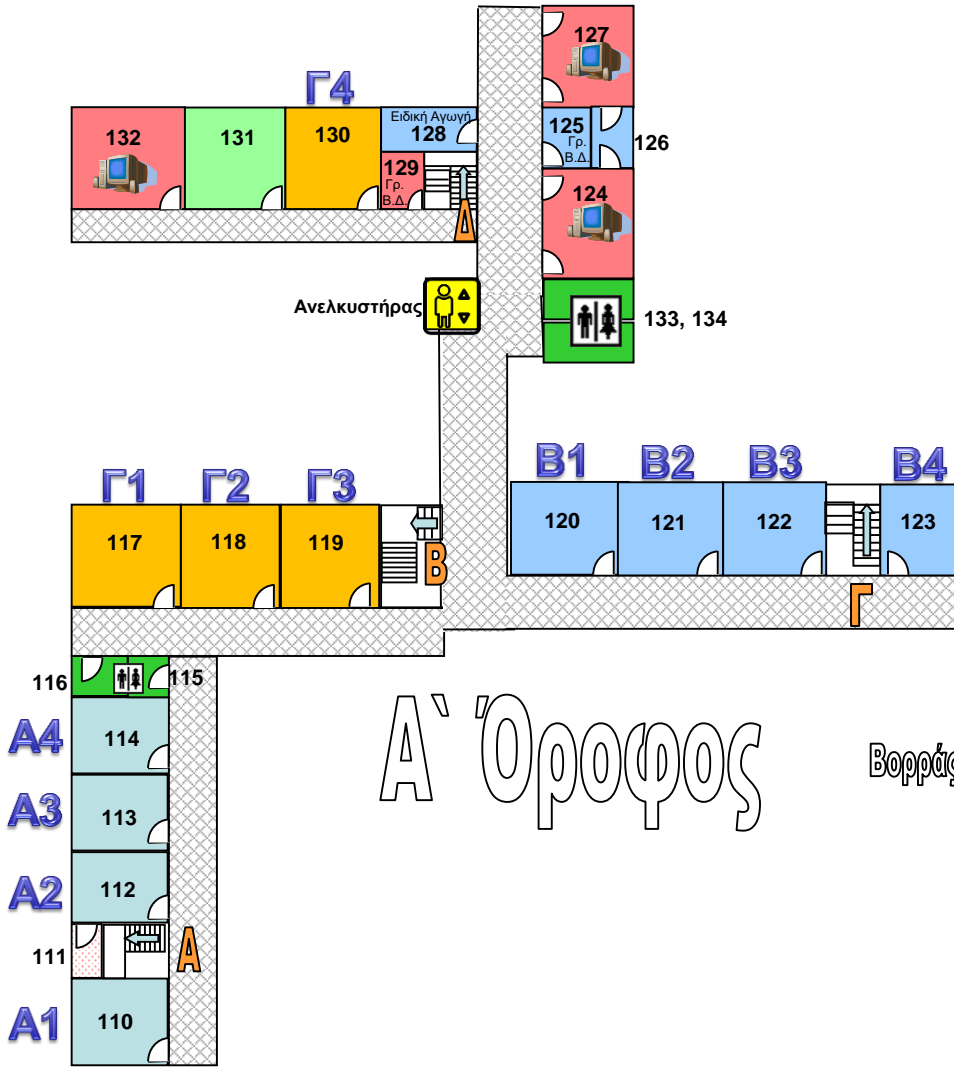

Ανεγκυστήρας

ΕΙΣΟΔΟΣ
005
001 Γρ. Διευθύντη 002
003
004

018 019 Γρ. Β.Δ. 020 Βιολογία 021 B

024
023 025 Τέχνη 29
022 026 28
027 030

016 Τεχνολογία
015 Τεχνολογία
014
013 Γρ. Β.Δ.
012 A
011
010

Ισόγειο

ΓΥΜΝΑΣΙΟ
ΚΑΛΑΘΟΣΦΑΙΡΑΣ

A' Όροφος